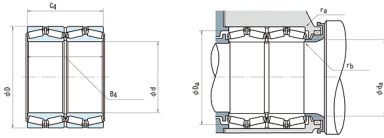

## NSK 500KV895 Four-Row Tapered Roller Bearing

Bearing No. 500KV895

500KV895 Bearing 2D drawings and 3D CAD models

hidYobi	500KV895
LangID	1
ALP23	0
ALP22	0
D_	705
ALP21	28
C	8350
B_	515
hidTable	ecat_NSTPRF
RAr	1393
rb	5
mass	654
ra	5
D_a	657
C0	26600
SLR	98
Prod_Type3	TRBSR_FR_MD
da	544
d	500
BET21	2
BET22	0
BET23	0
C_	515
yobi	500KV895
KBRG	3616